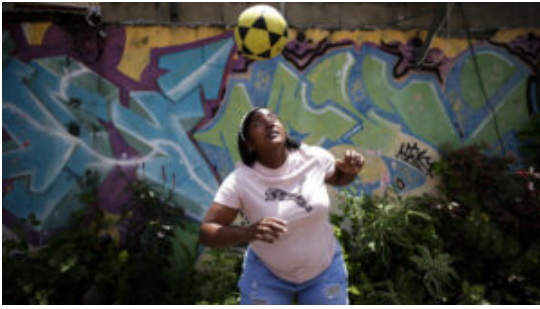

VER MÁS

1 Incendio en una unidad de Trolebús en Quito

Argentina conmemoró el Día Nacional de la Memoria por la Verdad y la Justicia

Lenin, el artista peruano que mezcla el quechua con k-pop

DT Raiza Gutiérrez: En Panamá 'si eres futbolista te consideran lesbiana'

'Black Alien' llegó a Ecuador como invitado del Festival del Tatuaje

VER MÁS

POR SI TE LO PERDISTE

EC

Primeras imágenes de Alausí muestran la magnitud del gran deslizamiento

Volcán Cotopaxi emite nube de vapor y gases este lunes 27 de marzo